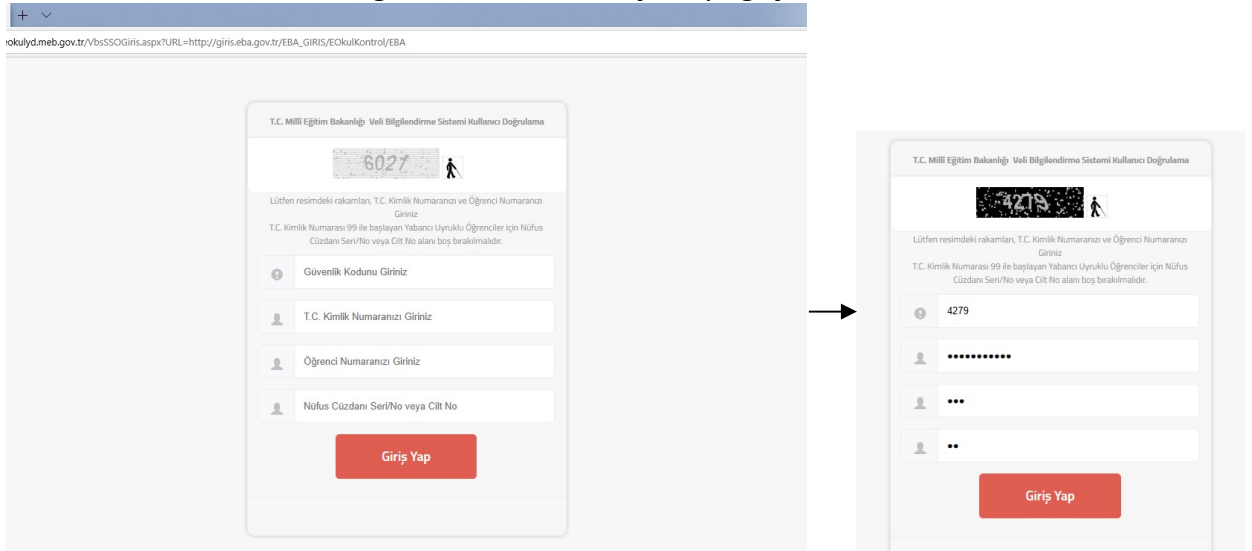

Meram Alparslan Ortaokulu - Bilişim ve İnternet Kulübü  
**EBA HESABI OLUŞTURMA**

EBA'yı kullanabilmek için öncelikle öğrencinin EBA'ya kaydolarak bir hesap oluşturması gerekmektedir. Bunun için öncelikle <http://www.eba.gov.tr/> adresine girilmelidir.

Ardından sağ üstteki ÖĞRENCİ köprüsüne tıklayarak aşağıdaki giriş ekranı kısmına gelinir. Ve bu bölümden hesap oluşturmak için "EBA Hesabı Oluştur" seçeneği seçilmelidir.

Hesap oluşturmak için aşağıdaki ekrandaki alanları hepsinin doğru bir şekilde doldurulması gerekmektedir. Bilgiler doldurduktan sonra "Giriş Yap" butonuna tıklanır ve bir sonraki aşamaya geçilir. Bilgi girişinde Nüfus Cüzdanı Cilt No ya da Seri No'dan sadece birisi girilmelidir. Yanlış ya da eksik bilgi girilirse bir sonraki aşamaya geçilemez.

## Meram Alparslan Ortaokulu - Bilişim ve İnternet Kulübü

Bilgiler doğru girildikten sonra şifre ve iletişim bilgilerinin belirlenmesi için bir form gelecektir. Gelen formda Veli Telefonunu ya da E-Postasını kesinlikle güncel/kullanılan bilgiler olarak giriniz. Çünkü öğrencinin ilerleyen zamanlarda şifresini unutmaması durumunda bu aşamada girdiğiniz iletişim bilgisi ile hesabı kurtarabileceksiniz.